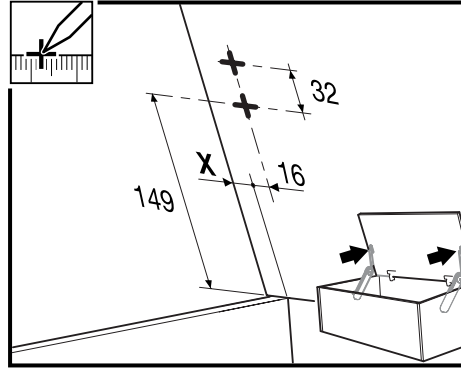

huwilift
maxi^{up}

1

2

3

4

5

6

7

8

9

10

Item No.	3675.301.001	3675.302.001	3675.303.001
	F	G	H
	blau, blue bleu, blu (kg)	braun, brown (kg)	schwarz, black noir, nero (kg)
400 mm	1.6 - 3.1	3.0 - 5.3	5.2 - 9.4
500 mm	1.3 - 2.6	2.5 - 4.2	4.3 - 7.5
600 mm	1.1 - 2.5	2.3 - 4.2	4.0 - 6.7