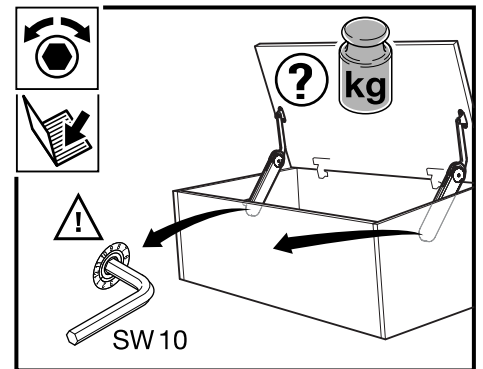

8

9

10

Item No.	3675.301.001	3675.302.001	3675.303.001
	F	G	H
	blau, blue bleu, blu (kg)	braun, brown (kg)	schwarz, black noir, nero (kg)
400 mm	1.6 - 3.1	3.0 - 5.3	5.2 - 9.4
500 mm	1.3 - 2.6	2.5 - 4.2	4.3 - 7.5
600 mm	1.1 - 2.5	2.3 - 4.2	4.0 - 6.7