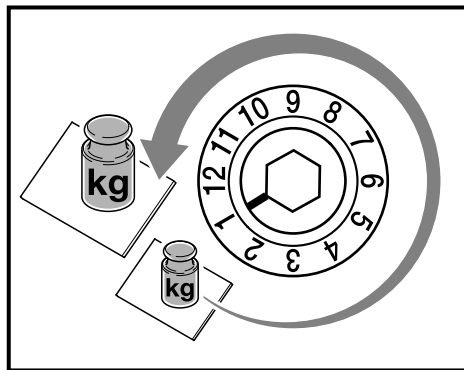

huwilift
maxi^{up}

1

2

3

4

5

6

7

8

9

10

Item No.	3675.301.001	3675.302.001	3675.303.001
	F	G	H
	blau, blue bleu, blu (kg)	braun, brown (kg)	schwarz, black noir, nero (kg)
400 mm	1.6 - 3.1	3.0 - 5.3	5.2 - 9.4
500 mm	1.3 - 2.6	2.5 - 4.2	4.3 - 7.5
600 mm	1.1 - 2.5	2.3 - 4.2	4.0 - 6.7