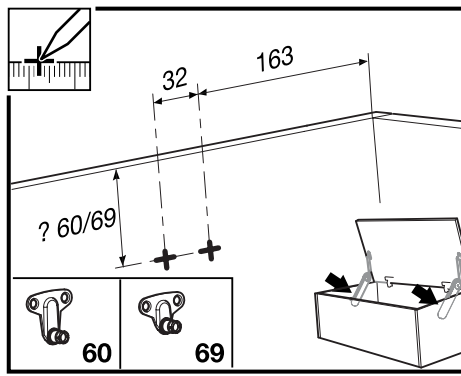

huwilift
maxi^{up}

1

2

3

4

5

6

7

8

9

10

Item No.	3675.301.001	3675.302.001	3675.303.001
	F	G	H
	blau, blue bleu, blu (kg)	braun, brown (kg)	schwarz, black noir, nero (kg)
400 mm	1.6 - 3.1	3.0 - 5.3	5.2 - 9.4
500 mm	1.3 - 2.6	2.5 - 4.2	4.3 - 7.5
600 mm	1.1 - 2.5	2.3 - 4.2	4.0 - 6.7