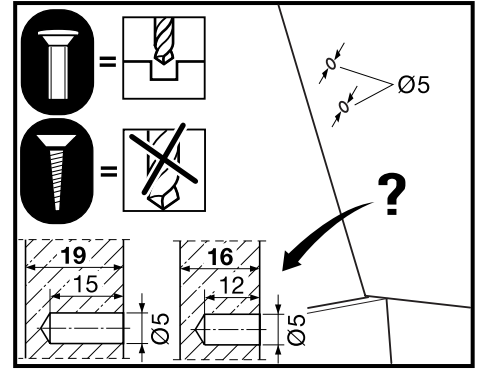

huwilift
maxi^{up}

1

2

3

4

5

6

7

8

9

10

Item No.	3675.301.001	3675.302.001	3675.303.001
	F	G	H
	blau, blue bleu, blu (kg)	braun, brown (kg)	schwarz, black noir, nero (kg)
400 mm	1.6 - 3.1	3.0 - 5.3	5.2 - 9.4
500 mm	1.3 - 2.6	2.5 - 4.2	4.3 - 7.5
600 mm	1.1 - 2.5	2.3 - 4.2	4.0 - 6.7