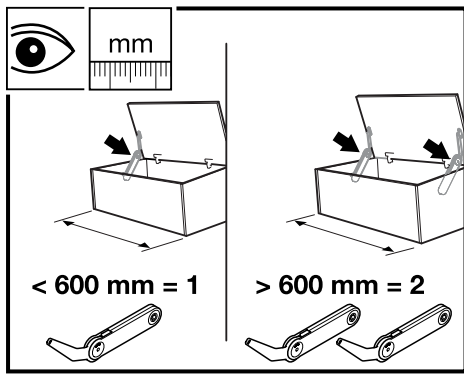

1

2

3

4

5

6

7

8

9

10

Item No.	3675.301.001	3675.302.001	3675.303.001
	F	G	H
	blau, blue bleu, blu (kg)	braun, brown (kg)	schwarz, black noir, nero (kg)
400 mm	1.6 - 3.1	3.0 - 5.3	5.2 - 9.4
500 mm	1.3 - 2.6	2.5 - 4.2	4.3 - 7.5
600 mm	1.1 - 2.5	2.3 - 4.2	4.0 - 6.7

11

12

HUWIL

huwilift
maxi^{up}