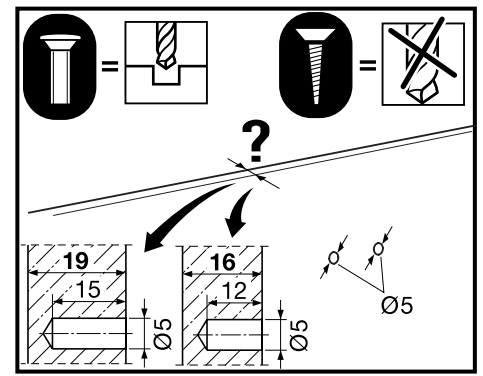

huwilift
maxi^{up}

1

2

3

4

5

6

7

8

9

10

Item No.	3675.301.001	3675.302.001	3675.303.001
	F	G	H
	blau, blue bleu, blu (kg)	braun, brown (kg)	schwarz, black noir, nero (kg)
400 mm	1.6 - 3.1	3.0 - 5.3	5.2 - 9.4
500 mm	1.3 - 2.6	2.5 - 4.2	4.3 - 7.5
600 mm	1.1 - 2.5	2.3 - 4.2	4.0 - 6.7