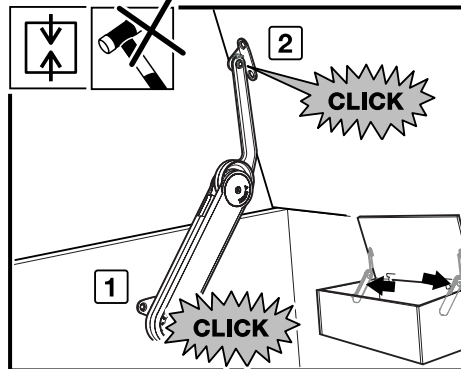

8

9

10

Item No.	3675.301.001	3675.302.001	3675.303.001
	F	G	H
	blau, blue bleu, blu (kg)	braun, brown (kg)	schwarz, black noir, nero (kg)
400 mm	1.6 - 3.1	3.0 - 5.3	5.2 - 9.4
500 mm	1.3 - 2.6	2.5 - 4.2	4.3 - 7.5
600 mm	1.1 - 2.5	2.3 - 4.2	4.0 - 6.7