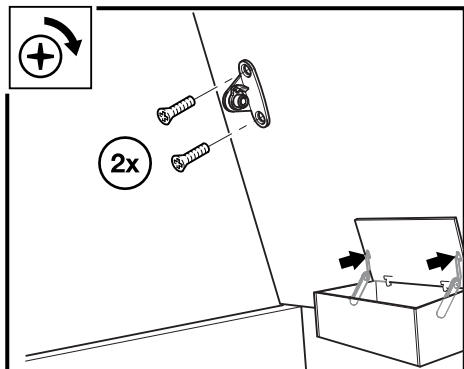

1

2

3

4

5

6

7

8

9

10

Item No.	3675.301.001	3675.302.001	3675.303.001
	F	G	H
	blau, blue bleu, blu (kg)	braun, brown (kg)	schwarz, black noir, nero (kg)
400 mm	1.6 - 3.1	3.0 - 5.3	5.2 - 9.4
500 mm	1.3 - 2.6	2.5 - 4.2	4.3 - 7.5
600 mm	1.1 - 2.5	2.3 - 4.2	4.0 - 6.7

11

12

HUWIL

huwilift
maxi^{up}