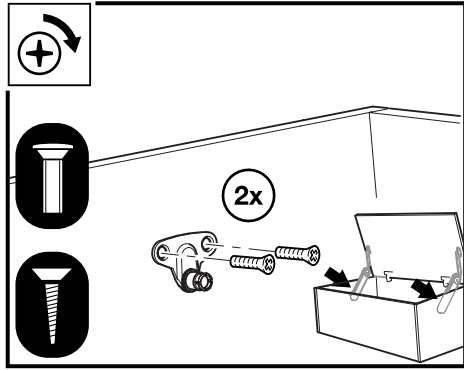

1

2

3

4

5

6

7

8

9

10

Item No.	3675.301.001	3675.302.001	3675.303.001
	F	G	H
	blau, blue bleu, blu (kg)	braun, brown (kg)	schwarz, black noir, nero (kg)
400 mm	1.6 - 3.1	3.0 - 5.3	5.2 - 9.4
500 mm	1.3 - 2.6	2.5 - 4.2	4.3 - 7.5
600 mm	1.1 - 2.5	2.3 - 4.2	4.0 - 6.7

11

12

HUWIL

huwilift
maxi^{up}