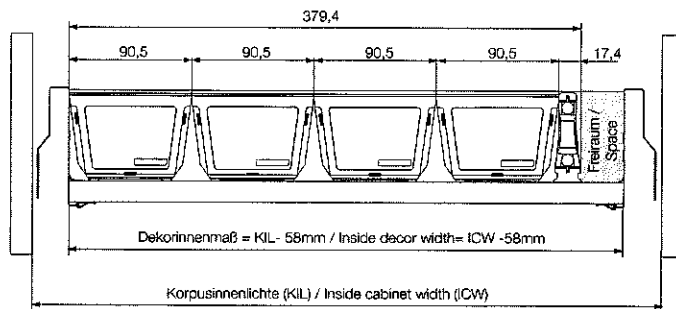

Montageanleitung / Mounting installation

Instructions de montage / Istruzione Montaggio

Grass Ino(x)sys

Zusammenstellung / Assembly

Einbaumaße / Installation measurement

Ino(x)sys W300

Ab Korpusaußenbreite 400 mm / From outer cabinet width 400 mm

Ino(x)sys W400

Ab Korpusaußenbreite 500 mm / From outer cabinet width 500 mm

Hinweis / Note