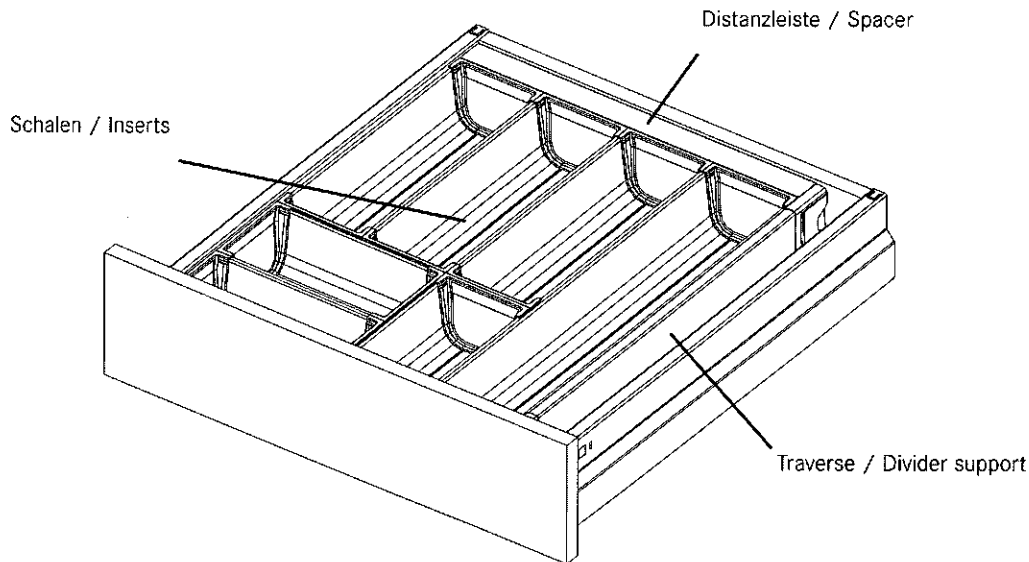

Montageanleitung / Mounting installation

Instructions de montage / Istruzione Montaggio

Grass Ino(x)sys

Zusammenstellung / Assembly

Einbaumaße / Installation measurement

Ino(x)sys W300

Ab Korpusaußenbreite 400 mm / From outer cabinet width 400 mm

Ino(x)sys W400

Ab Korpusaußenbreite 500 mm / From outer cabinet width 500 mm

Hinweis / Note