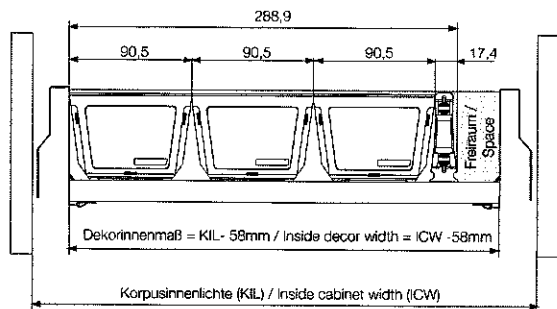

Montageanleitung / Mounting installation

Instructions de montage / Istruzione Montaggio

Grass Ino(x)sys

Zusammenstellung / Assembly

Einbaumaße / Installation measurement

Ino(x)sys W300

Ab Korpusaußenbreite 400 mm / From outer cabinet width 400 mm

Ino(x)sys W400

Ab Korpusaußenbreite 500 mm / From outer cabinet width 500 mm

Hinweis / Note